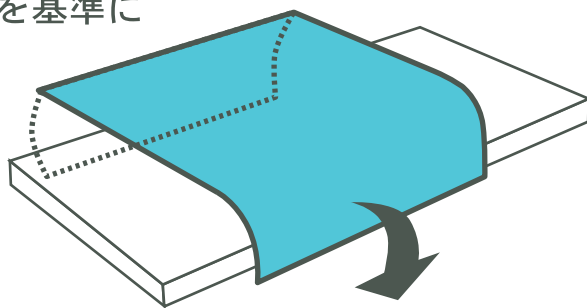

モレない、ズレない、ムレない タオル地でやさしい肌触りの防水シートです

おしりの位置を基準に
マットレスに
巻き込んで
使用します

⚠️ 安全に関する注意事項

- 防水シートには表と裏があります。マットレス等に設置する際は、タオル地の面を上にご覧ください。
- マットレス等に設置する際は、しわやたるみのないように表面を平らに伸ばしてください。しわやたるみが床ずれの原因となります場合があります。
- 防水シートをマットレス等に設置する際は、シートの中央部分がおしりの位置にくるように巻き込んでご使用ください。
- 防水シートとマットレスの間に突起物が挟まっていないかご確認ください。
- 火気の近くでは使用しないでください。

品質表示

品番 / SE05-BL
表地 / 綿パイル
(綿 80%、ポリエステル 20%)
裏地 / ポリウレタンフィルム
寸法 / 幅 145cm × 長さ 90cm
色 / ブルー

MADE IN JAPAN

袋:PP