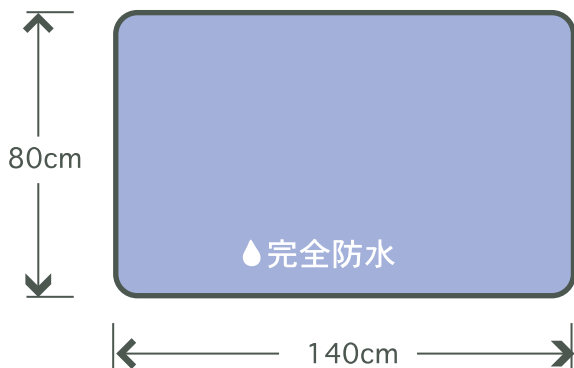

モレない、ズレない、ムレない うすくて柔らかい防水シートです

おしりの位置を基準に
マットレスに
巻き込んで
使用します

! 安全に関する注意事項

- 防水シートには表と裏があります。マットレス等に設置する際は、生地のを上にしてください。
- マットレス等に設置する際は、しわやたるみのないように表面を平らに伸ばしてください。
しわやたるみが床ずれの原因となります場合があります。
- 防水シートをマットレス等に設置する際は、シートの中央部分がおしりの位置にくるように巻き込んでご使用ください。
- 防水シートとマットレスの間に突起物が挟まっていないかご確認ください。
- 火気の近くでは使用しないでください。

品質表示

品番 / SE04-WT
表地 / ポリエステル 100%
裏地 / ポリウレタンフィルム
寸法 / 幅 140cm × 長さ 80cm
色 / ホワイト