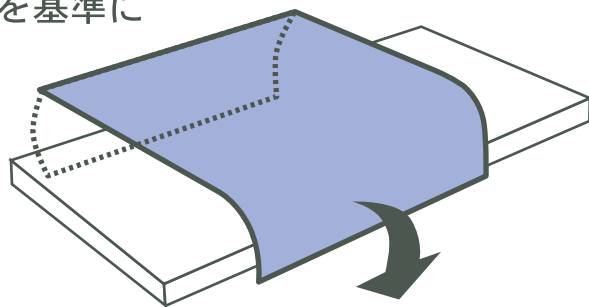

モレない、ズレない、ムレない うすくて柔らかい防水シートです

おしりの位置を基準に
マットレスに
巻き込んで
使用します

! 安全に関する注意事項

- 防水シートには表と裏があります。マットレス等に設置する際は、生地のを上にしてください。
- マットレス等に設置する際は、しわやたるみのないように表面を平らに伸ばしてください。
しわやたるみが床ずれの原因となります場合があります。
- 防水シートをマットレス等に設置する際は、シートの中央部分がおしりの位置にくるように巻き込んでご使用ください。
- 防水シートとマットレスの間に突起物が挟まっていないかご確認ください。
- 火気の近くでは使用しないでください。

品質表示

品番 / SE04-WT
表地 / ポリエステル 100%
裏地 / ポリウレタンフィルム
寸法 / 幅 140cm × 長さ 80cm
色 / ホワイト