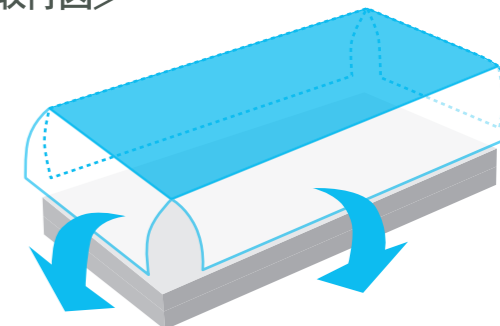

- 全身に対応する全面タイプで完全防水
- 交換しやすい四辺巻き込みタイプ

洗濯して繰り返し使用 OK

サイズ対応
標準

幅 83cm × 長さ 191cm

モレない、ズレない、ムレない デニム素材の丈夫な防水シートです

<展開図>

<取付図>

⚠ 安全に関する注意事項

- 防水シートには表と裏があります。マットレス等に設置する際は、ブルーの面を上にしてください。
- マットレス等に設置する際は、しわやたるみのないように表面を平らに伸ばしてください。しわやたるみが床ずれの原因となる場合があります。
- 防水シートとマットレスの間に突起物が挟まっていないかご確認ください。
- 火気の近くでは使用しないでください。

お手入れ方法

- 洗濯機の通常モードで洗えます。
- すすぎ、乾燥は十分に行ってください。すすぎ、乾燥が不十分だとモレの原因となります。
- 陰干ししてください。直射日光に当てると変色する場合があります。

洗濯	○ 水温 40℃以下 ○ ドライクリーニング × ○ 柔軟剤・塩素系漂白剤の使用 ×
脱水	○ 弱く (短く)
乾燥機	○ 温度 130℃以下
アイロン	○ 温度 110℃以下

品質表示

品番 / SE06Z-BL
 表地 / ポリエステル 65%、綿 35%
 裏地 / 耐熱ポリウレタンフィルム
 脇生地 / 綿 100%
 寸法 / 幅 83cm × 長さ 191cm 巻き込み部 25cm
 ※標準マットレスに対応
 色 / ブルー (脇生地ホワイト)