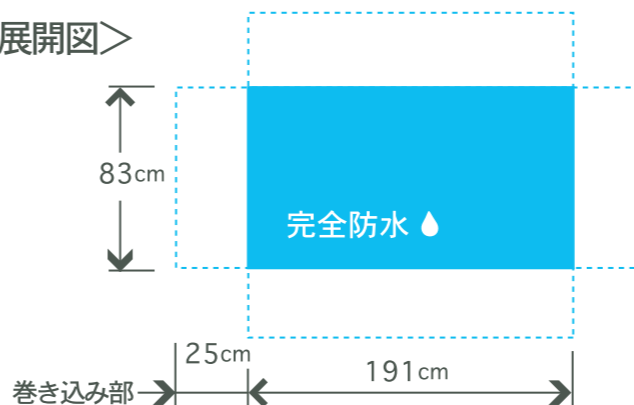

- 全身に対応する全面タイプで完全防水
- 交換しやすい四辺巻き込みタイプ

洗濯して繰り返し使用 OK

サイズ対応
標準

幅 83cm × 長さ 191cm

モレない、ズレない、ムレない デニム素材の丈夫な防水シートです

<展開図>

<取付図>

⚠ 安全に関する注意事項

洗濯	○ 水温 40℃以下 ○ ドライクリーニング × ○ 柔軟剤・塩素系漂白剤の使用 ×
脱水	○ 弱く (短く)
乾燥機	○ 温度 130℃以下
アイロン	○ 温度 110℃以下

品質表示

品番 / SE06Z-BL
 表地 / ポリエステル 65%、綿 35%
 裏地 / 耐熱ポリウレタンフィルム
 脇生地 / 綿 100%
 寸法 / 幅 83cm × 長さ 191cm 巻き込み部 25cm
 ※標準マットレスに対応
 色 / ブルー (脇生地ホワイト)