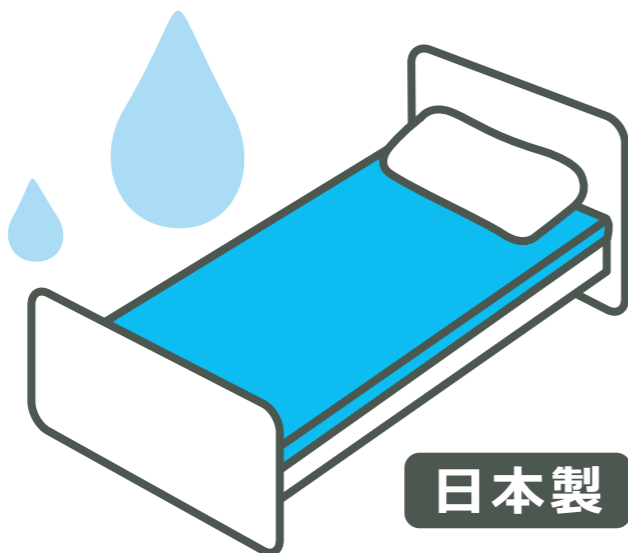

アイロン・乾燥機の熱に強い丈夫なシート

デニム防水シート

全面タイプ

汗や失禁で
マットレスが
汚れるのを防ぎます

Waterproof & Dry

モレない

ズレない

ムレない

- 全身に対応する全面タイプで完全防水
- 交換しやすい四辺巻き込みタイプ

洗濯して繰り返し使用 OK

サイズ対応
標準

幅 83cm × 長さ 191cm

モレない、ズレない、ムレない デニム素材の丈夫な防水シートです

<展開図>

<取付図>

⚠ 安全に関する注意事項

- 防水シートには表と裏があります。マットレス等に設置する際は、ブルーの面を上にしてください。
- マットレス等に設置する際は、しわやたるみのないように表面を平らに伸ばしてください。しわやたるみが床ずれの原因となる場合があります。
- 防水シートとマットレスの間に突起物が挟まっていないかご確認ください。
- 火気の近くでは使用しないでください。

お手入れ方法

- 洗濯機の通常モードで洗えます。
- すすぎ、乾燥は十分に行ってください。すすぎ、乾燥が不十分だとモレの原因となります。
- 陰干ししてください。直射日光に当てると変色する場合があります。

洗濯	○ 水温 40℃以下 ○ ドライクリーニング × ○ 柔軟剤・塩素系漂白剤の使用 ×
脱水	○ 弱く (短く)
乾燥機	○ 温度 130℃以下
アイロン	○ 温度 110℃以下

品質表示

品番 / SE06Z-BL
 表地 / ポリエステル 65%、綿 35%
 裏地 / 耐熱ポリウレタンフィルム
 脇生地 / 綿 100%
 寸法 / 幅 83cm × 長さ 191cm 巻き込み部 25cm
 ※標準マットレスに対応
 色 / ブルー (脇生地ホワイト)