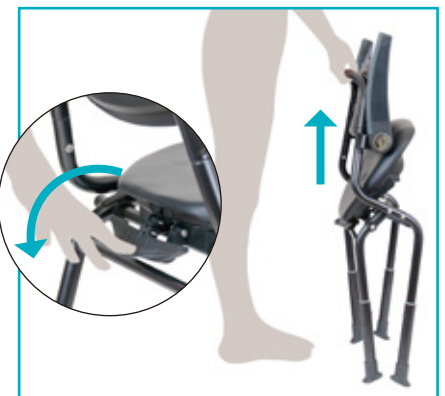

## 肘かけのデザインが新しい

全幅は従来のコンパクトタイプのサイズでありながら、肘かけ内寸はミドルタイプのサイズなので、広々と座ることができます。

## 簡単折り畳み

座面後方のレバーを下げ、背もたれを持ち上げるだけで、簡単に折り畳めます。

ホワイト

ブラック