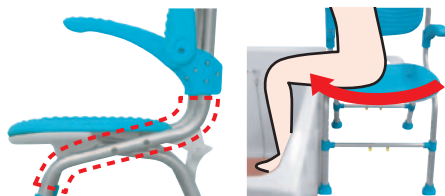

テイコブの 選べる折りたたみ シャワーチェア

テイコブ
SC01
テイコブ
SC02
テイコブ
SC03

SC01
(背・肘掛け付)

SC03
(背付)

SC02
(背・肘掛け無)

SC01/SC02/SC03 共通機能

ワイドな背と座面

ワイドな背もたれと座面で、座った時の安定感がアップしました。

取り外し可能な やわらかパット

肌触りの良いやわらかパットは、取り外して洗えるので、いつも清潔。

フレームにひと工夫!

浴槽へ移乗する際、横向きになっても足に当たりにくいフレーム形状にしました。

座面高さ調節ワンタッチ!

ツマミを寄せて、パイプを上下させるだけ。パイプは2本が連動するので、前後2回の調節で済みます。床に置いたままでもスムーズに調節できます。

折りたたんでも 自立します

折りたたむと厚さ約26cm。しかも自立するので、狭い浴室でも場所をとりません。

※写真は SC01 です。

製品仕様

テイクSC01 (背・肘掛け付)

介保
購入

最大
使用者体重
100
kg

〈組み立て寸法〉

〈折りたたみ寸法〉

〈座面寸法〉

品番 / SC01
価格 / **¥22,000**(税抜)
重量 / 5.8kg
材質 / パイプ: アルミ
座面・背もたれ: ポリエチレン
パット: EVA
脚ゴム: NR

JAN / 4938765530097 TAIS / 00030-000060

単位: mm

テイクSC02 (背・肘掛け無)

介保
購入

最大
使用者体重
100
kg

〈組み立て寸法〉

〈折りたたみ寸法〉