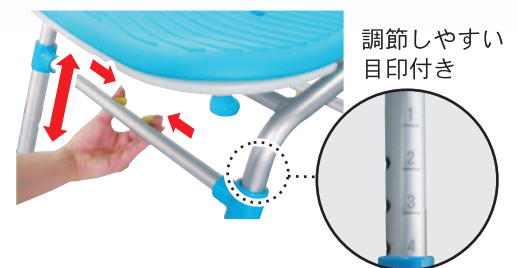

テイコブの 選べる折りたたみ シャワーチェア

テイコブ
SC01
テイコブ
SC02
テイコブ
SC03

SC01
(背・肘掛け付)

SC03
(背付)

SC02
(背・肘掛け無)

SC01/SC02/SC03 共通機能

ワイドな背と座面

ワイドな背もたれと座面で、座った時の安定感がアップしました。

取り外し可能な やわらかパット

肌触りの良いやわらかパットは、取り外して洗えるので、いつも清潔。

フレームにひと工夫!

浴槽へ移乗する際、横向きになっても足に当たりにくいフレーム形状にしました。

座面高さ調節ワンタッチ!

ツマミを寄せて、パイプを上下させるだけ。パイプは2本が連動するので、前後2回の調節で済みます。床に置いたままでもスムーズに調節できます。

折りたたんでも 自立します

折りたたむと厚さ約26cm。しかも自立するので、狭い浴室でも場所をとりません。

※写真は SC01 です。

製品仕様

テイクSC01 (背・肘掛け付)

介保
購入

最大
使用者体重
100
kg

〈組み立て寸法〉

〈折りたたみ寸法〉

〈座面寸法〉

品番 / SC01
価格 / **¥22,000**(税抜)
重量 / 5.8kg
材質 / パイプ: アルミ
座面・背もたれ: ポリエチレン
パット: EVA
脚ゴム: NR

JAN / 4938765530097 TAIS / 00030-000060

単位: mm

テイクSC02 (背・肘掛け無)

介保
購入

最大
使用者体重
100
kg

〈組み立て寸法〉

〈折りたたみ寸法〉