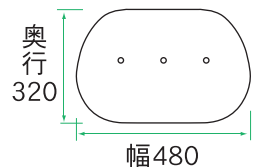

品番 / SC01
価格 / **¥22,000**(税抜)
重量 / 5.8kg
材質 / パイプ: アルミ
座面・背もたれ: ポリエチレン
パット: EVA
脚ゴム: NR

JAN / 4938765530097 TAIS / 00030-000060

単位: mm

テイクSC02 (背・肘掛け無)

介保
購入

最大
使用者体重
100
kg

〈組み立て寸法〉

〈折りたたみ寸法〉

〈座面寸法〉

品番 / SC02
価格 / **¥16,000**(税抜)
重量 / 3.7kg
材質 / パイプ: アルミ
座面: ポリエチレン
パット: EVA
脚ゴム: NR

JAN / 4938765530103 TAIS / 00030-000061

単位: mm

テイクSC03 (背付)

介保
購入

最大
使用者体重
100
kg

〈組み立て寸法〉

〈折りたたみ寸法〉

〈座面寸法〉

品番 / SC03
価格 / **¥20,000**(税抜)
重量 / 4.6kg
材質 / パイプ: アルミ
座面・背もたれ: ポリエチレン
パット: EVA
脚ゴム: NR

JAN / 4938765530202 TAIS / 00030-000071

単位: mm

製品は改良のため仕様の一部を予告なく変更する場合がございます。印刷と実物では、色・柄が多少異なる場合がございます。あらかじめご了承下さい。