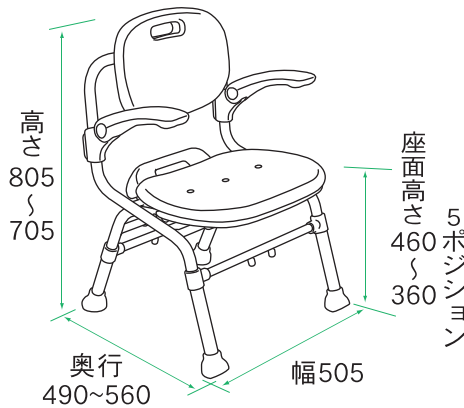

テイコブの 選べる折りたたみ シャワーチェア

テイコブ
SC01
テイコブ
SC02
テイコブ
SC03

SC01
(背・肘掛け付)

SC03
(背付)

SC02
(背・肘掛け無)

SC01/SC02/SC03 共通機能

ワイドな背と座面

ワイドな背もたれと座面で、座った時の安定感がアップしました。

取り外し可能な やわらかパット

肌触りの良いやわらかパットは、取り外して洗えるので、いつも清潔。

フレームにひと工夫!

浴槽へ移乗する際、横向きになっても足に当たりにくいフレーム形状にしました。

座面高さ調節ワンタッチ!

ツマミを寄せて、パイプを上下させるだけ。パイプは2本が連動するので、前後2回の調節で済みます。床に置いたままでもスムーズに調節できます。

折りたたんでも 自立します

折りたたむと厚さ約26cm。しかも自立するので、狭い浴室でも場所をとりません。

※写真は SC01 です。

製品仕様

テイクSC01 (背・肘掛け付)

介保
購入

最大
使用者体重
100
kg

〈組み立て寸法〉

〈折りたたみ寸法〉

〈座面寸法〉

品番 / SC01
価格 / **¥22,000**(税抜)
重量 / 5.8kg
材質 / パイプ: アルミ
座面・背もたれ: ポリエチレン
パット: EVA
脚ゴム: NR

JAN / 4938765530097 TAIS / 00030-000060

単位: mm

テイクSC02 (背・肘掛け無)

介保
購入

最大
使用者体重
100
kg

〈組み立て寸法〉

〈折りたたみ寸法〉