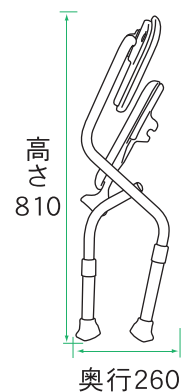

取り外し可能な やわらかパット

肌触りの良いやわらかパットは、取り外して洗えるので、いつも清潔。

フレームにひと工夫!

浴槽へ移乗する際、横向きになっても足に当たりにくいフレーム形状にしました。

座面高さ調節ワンタッチ!

ツマミを寄せて、パイプを上下させるだけ。パイプは2本が連動するので、前後2回の調節で済みます。床に置いたままでもスムーズに調節できます。

折りたたんでも 自立します

折りたたむと厚さ約26cm。しかも自立するので、狭い浴室でも場所をとりません。

品番 / SC01
価格 / **¥22,000**(税抜)
重量 / 5.8kg
材質 / パイプ: アルミ
座面・背もたれ: ポリエチレン
パット: EVA
脚ゴム: NR

JAN / 4938765530097 TAIS / 00030-000060

単位: mm

テイクSC02 (背・肘掛け無)

介保
購入

最大
使用者体重
100
kg

〈組み立て寸法〉

〈折りたたみ寸法〉

〈座面寸法〉

品番 / SC02
価格 / **¥16,000**(税抜)
重量 / 3.7kg
材質 / パイプ: アルミ
座面: ポリエチレン
パット: EVA
脚ゴム: NR

JAN / 4938765530103 TAIS / 00030-000061

単位: mm

テイクSC03 (背付)

介保
購入

最大
使用者体重
100
kg

〈組み立て寸法〉

〈折りたたみ寸法〉

〈座面寸法〉

品番 / SC03
価格 / **¥20,000**(税抜)
重量 / 4.6kg
材質 / パイプ: アルミ
座面・背もたれ: ポリエチレン
パット: EVA
脚ゴム: NR

JAN / 4938765530202 TAIS / 00030-000071

単位: mm

製品は改良のため仕様の一部を予告なく変更する場合がございます。印刷と実物では、色・柄が多少異なる場合がございます。あらかじめご了承下さい。