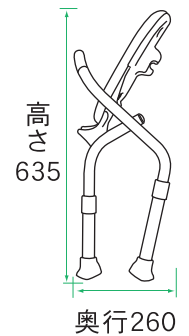

※写真は SC01 です。

製品仕様

テイクSC01 (背・肘掛け付)

介保
購入

最大
使用者体重
100
kg

〈組み立て寸法〉

〈折りたたみ寸法〉

〈座面寸法〉

品番 / SC01
価格 / **¥22,000**(税抜)
重量 / 5.8kg
材質 / パイプ: アルミ
座面・背もたれ: ポリエチレン
パット: EVA
脚ゴム: NR

JAN / 4938765530097 TAIS / 00030-000060

単位: mm

テイクSC02 (背・肘掛け無)

介保
購入

最大
使用者体重
100
kg

〈組み立て寸法〉

〈折りたたみ寸法〉

〈座面寸法〉

品番 / SC02
価格 / **¥16,000**(税抜)
重量 / 3.7kg
材質 / パイプ: アルミ
座面: ポリエチレン
パット: EVA
脚ゴム: NR

JAN / 4938765530103 TAIS / 00030-000061

単位: mm

テイクSC03 (背付)

介保
購入

最大
使用者体重
100
kg

〈組み立て寸法〉

〈折りたたみ寸法〉

〈座面寸法〉

品番 / SC03
価格 / **¥20,000**(税抜)
重量 / 4.6kg
材質 / パイプ: アルミ
座面・背もたれ: ポリエチレン
パット: EVA
脚ゴム: NR

JAN / 4938765530202 TAIS / 00030-000071

単位: mm

製品は改良のため仕様の一部を予告なく変更する場合がございます。印刷と実物では、色・柄が多少異なる場合がございます。あらかじめご了承下さい。