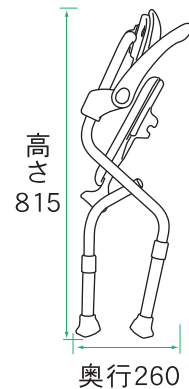

取り外し可能な やわらかパット

肌触りの良いやわらかパットは、取り外して洗えるので、いつも清潔。

フレームにひと工夫!

浴槽へ移乗する際、横向きになっても足に当たりにくいフレーム形状にしました。

座面高さ調節ワンタッチ!

ツマミを寄せて、パイプを上下させるだけ。パイプは2本が連動するので、前後2回の調節で済みます。床に置いたままでもスムーズに調節できます。

折りたたんでも 自立します

折りたたむと厚さ約26cm。しかも自立するので、狭い浴室でも場所をとりません。

※写真は SC01 です。

製品仕様

テイクSC01 (背・肘掛け付)

介保
購入

最大
使用者体重
100
kg

〈組み立て寸法〉

〈折りたたみ寸法〉

〈座面寸法〉

品番 / SC01
価格 / **¥22,000**(税抜)
重量 / 5.8kg
材質 / パイプ: アルミ
座面・背もたれ: ポリエチレン
パット: EVA
脚ゴム: NR

JAN / 4938765530097 TAIS / 00030-000060

単位: mm

テイクSC02 (背・肘掛け無)

介保
購入

最大
使用者体重
100
kg

〈組み立て寸法〉

〈折りたたみ寸法〉

〈座面寸法〉

品番 / SC02
価格 / **¥16,000**(税抜)
重量 / 3.7kg
材質 / パイプ: アルミ
座面: ポリエチレン
パット: EVA
脚ゴム: NR

JAN / 4938765530103 TAIS / 00030-000061

単位: mm

テイクSC03 (背付)

介保
購入

最大
使用者体重
100
kg

〈組み立て寸法〉