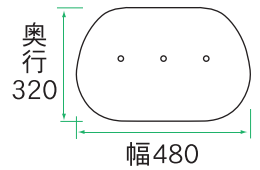

※写真は SC01 です。

製品仕様

テイクSC01 (背・肘掛け付)

介保
購入

最大
使用者体重
100
kg

〈組み立て寸法〉

〈折りたたみ寸法〉

〈座面寸法〉

品番 / SC01
価格 / **¥22,000**(税抜)
重量 / 5.8kg
材質 / パイプ: アルミ
座面・背もたれ: ポリエチレン
パット: EVA
脚ゴム: NR

JAN / 4938765530097 TAIS / 00030-000060

単位: mm

テイクSC02 (背・肘掛け無)

介保
購入

最大
使用者体重
100
kg

〈組み立て寸法〉

〈折りたたみ寸法〉