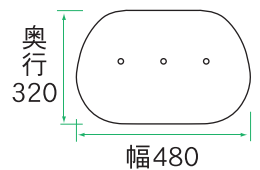

〈座面寸法〉

品番 / SC02
価格 / **¥16,000**(税抜)
重量 / 3.7kg
材質 / パイプ: アルミ
座面: ポリエチレン
パット: EVA
脚ゴム: NR

JAN / 4938765530103 TAIS / 00030-000061

単位: mm

テイクSC03 (背付)

介保
購入

最大
使用者体重
100
kg

〈組み立て寸法〉

〈折りたたみ寸法〉

〈座面寸法〉

品番 / SC03
価格 / **¥20,000**(税抜)
重量 / 4.6kg
材質 / パイプ: アルミ
座面・背もたれ: ポリエチレン
パット: EVA
脚ゴム: NR

JAN / 4938765530202 TAIS / 00030-000071

単位: mm

製品は改良のため仕様の一部を予告なく変更する場合がございます。印刷と実物では、色・柄が多少異なる場合がございます。あらかじめご了承下さい。