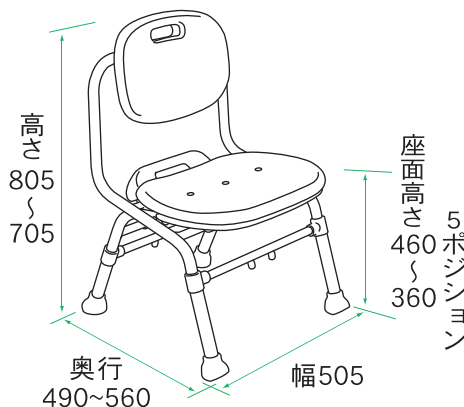

取り外し可能な やわらかパット

肌触りの良いやわらかパットは、取り外して洗えるので、いつも清潔。

フレームにひと工夫!

浴槽へ移乗する際、横向きになっても足に当たりにくいフレーム形状にしました。

座面高さ調節ワンタッチ!

ツマミを寄せて、パイプを上下させるだけ。パイプは2本が連動するので、前後2回の調節で済みます。床に置いたままでもスムーズに調節できます。

折りたたんでも 自立します

折りたたむと厚さ約26cm。しかも自立するので、狭い浴室でも場所をとりません。

品番 / SC01
価格 / **¥22,000**(税抜)
重量 / 5.8kg
材質 / パイプ: アルミ
座面・背もたれ: ポリエチレン
パット: EVA
脚ゴム: NR

JAN / 4938765530097 TAIS / 00030-000060

単位: mm

テイクSC02 (背・肘掛け無)

介保
購入

最大
使用者体重
100
kg

〈組み立て寸法〉

〈折りたたみ寸法〉

〈座面寸法〉

品番 / SC02
価格 / **¥16,000**(税抜)
重量 / 3.7kg
材質 / パイプ: アルミ
座面: ポリエチレン
パット: EVA
脚ゴム: NR

JAN / 4938765530103 TAIS / 00030-000061

単位: mm

テイクSC03 (背付)

介保
購入

最大
使用者体重
100
kg

〈組み立て寸法〉

〈折りたたみ寸法〉

〈座面寸法〉

品番 / SC03
価格 / **¥20,000**(税抜)
重量 / 4.6kg
材質 / パイプ: アルミ
座面・背もたれ: ポリエチレン
パット: EVA
脚ゴム: NR

JAN / 4938765530202 TAIS / 00030-000071

単位: mm

製品は改良のため仕様の一部を予告なく変更する場合がございます。印刷と実物では、色・柄が多少異なる場合がございます。あらかじめご了承下さい。