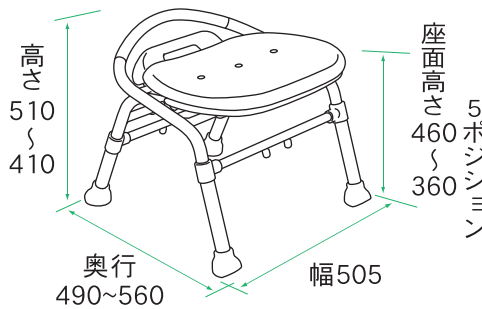

※写真は SC01 です。

製品仕様

テイクSC01 (背・肘掛け付)

介保
購入

最大
使用者体重
100
kg

〈組み立て寸法〉

〈折りたたみ寸法〉

〈座面寸法〉

品番 / SC01
価格 / **¥22,000**(税抜)
重量 / 5.8kg
材質 / パイプ: アルミ
座面・背もたれ: ポリエチレン
パット: EVA
脚ゴム: NR

JAN / 4938765530097 TAIS / 00030-000060

単位: mm

テイクSC02 (背・肘掛け無)

介保
購入

最大
使用者体重
100
kg

〈組み立て寸法〉

〈折りたたみ寸法〉

〈座面寸法〉

品番 / SC02
価格 / **¥16,000**(税抜)
重量 / 3.7kg
材質 / パイプ: アルミ
座面: ポリエチレン
パット: EVA
脚ゴム: NR

JAN / 4938765530103 TAIS / 00030-000061

単位: mm

テイクSC03 (背付)

介保
購入

最大
使用者体重
100
kg

〈組み立て寸法〉

〈折りたたみ寸法〉

〈座面寸法〉

品番 / SC03
価格 / **¥20,000**(税抜)
重量 / 4.6kg
材質 / パイプ: アルミ
座面・背もたれ: ポリエチレン
パット: EVA
脚ゴム: NR

JAN / 4938765530202 TAIS / 00030-000071

単位: mm

製品は改良のため仕様の一部を予告なく変更する場合がございます。印刷と実物では、色・柄が多少異なる場合がございます。あらかじめご了承下さい。