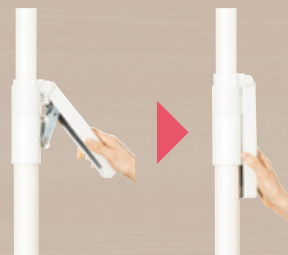

工事不要で簡単設置

つかまりポール

HUH04-WT

屋内のいろいろな場所に
設置できます。

玄関

リビング

寝室

トイレ

ネジなどを使わず、
天井と床につっぱって
固定するので、
工事不要です。

ロックレバーを
下げるだけで
簡単に設置できます。

介護保険
貸与対象品

つかまりポール ¥45,000 (税抜)

品番	HUH04-WT
製品寸法	幅280×奥行280mm
対応天井高さ	1800~3000mm
重量	約4.1kg
材質	固定盤: ポリプロピレン/熱可塑性エラストマー パイプ: スチール ロックレバー: スチール/熱可塑性エラストマー
J A N	4938765017147
T A I S	00030-000191