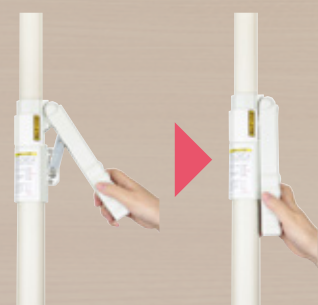

工事不要で簡単設置

つかまりポール

HUH06-WT/HUH08-WT

屋内のいろいろな場所に
設置できます。

玄関

リビング

寝室

トイレ

ネジなどを使わず、
天井と床につっぱって
固定するので、
工事不要です。

ロックレバーを
下げるだけで
簡単に設置できます。

つかまりポール(長円型)

¥45,000(税抜)

介護保険
貸与対象品

品番	HUH06-WT
製品寸法	幅600×奥行160mm
対応天井高さ	1800~3000mm
重量	約4.3kg
材質	固定盤:ポリプロピレン/熱可塑性エラストマー パイプ:スチール ロックレバー:スチール/熱可塑性エラストマー
JAN	4938765017925
TALS	00030-000195

つかまりポール(丸型)

¥45,000(税抜)

介護保険
貸与対象品

品番	HUH08-WT
製品寸法	幅280×奥行280mm
対応天井高さ	1800~3000mm
重量	約4.1kg
材質	固定盤:ポリプロピレン/熱可塑性エラストマー パイプ:スチール ロックレバー:スチール/熱可塑性エラストマー
JAN	4938765018489
TALS	00030-000220

※コの字型手すりは別売りです。※各寸法、重量は参考数値です。