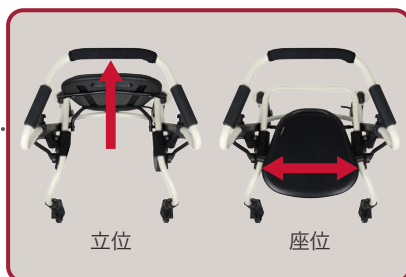

狭小スペースでも使用できる室内用歩行車

スワリナ

WAW30

ホワイト

折り畳み時

前輪後輪
360度キャスター

前輪後輪360度キャスターで、その場で旋回できます。狭小スペースでの使用も可能です。

同時駐車ロック

左右の駐車ブレーキレバーを押し下げると、後輪のタイヤとキャスターを同時に駐車ロックする事ができます。

立位・座位でも
作業しやすい

車体内スペースを広く確保しているため、立位での作業がしやすく、ゆったりと座ることができます。

前輪タイヤが
工具不要で交換可能

車輪軸固定キャップをはずすだけで、工具を使わずに前輪タイヤが取りはずせます。タイヤ交換やお手入れにも便利です。

WAW30
スワリナ

¥93,500(税込)
¥85,000(税抜)

最大
使用者体重
80kg

組立寸法 幅550×奥行615×高さ710~910mm
 折畳寸法 幅550×奥行485×高さ765mm
 押し手高さ 710~910mm 6ポジション
 座面寸法 幅345×奥行330mm
 座面高さ 425mm
 車輪寸法 前輪/φ150mm、後輪/φ100mm
 重量 6.4kg
 材質 本体:アルミニウム合金、
 座面:ポリエチレン、
 車輪:EVA(前輪)・PU(後輪)
 J A N 4938765023803
 T A I S 00030-000240