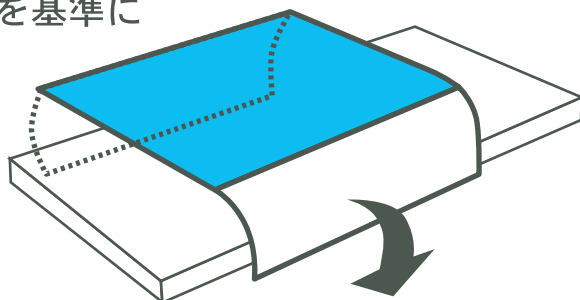

モレない、ズレない、ムレない デニム素材の丈夫な防水シートです

おしりの位置を基準に
マットレスに
巻き込んで
使用します

⚠️ 安全に関する注意事項

- 防水シートには表と裏があります。マットレス等に設置する際は、ブルーの面を上にご覧ください。
- マットレス等に設置する際は、しわやたるみのないよう表面を平らに伸ばしてください。しわやたるみが床ずれの原因となる場合があります。
- 防水シートをマットレス等に設置する際は、ブルーの部分がおしりの位置にくるように巻き込んでご使用ください。
- 防水シートとマットレスの間に突起物が挟まっていないかご確認ください。
- 火気の近くでは使用しないでください。

品質表示

品番 / SE06-BL
表地 / ポリエステル 65%、綿 35%
裏地 / 耐熱ポリウレタンフィルム
脇生地 / 綿 100%
寸法 / 幅 170cm × 長さ 90cm
色 / ブルー（脇生地ホワイト）

MADE IN JAPAN

株式会社 幸和製作所

〒590-0982 大阪府堺市堺区海山町3丁159番地1
TEL:072-238-0459