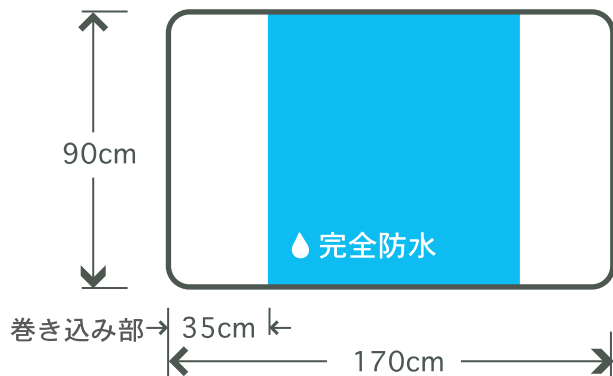

モレない、ズレない、ムレない デニム素材の丈夫な防水シートです

おしりの位置を基準に
マットレスに
巻き込んで
使用します

⚠️ 安全に関する注意事項

- 防水シートには表と裏があります。マットレス等に設置する際は、ブルーの面を上にご覧ください。
- マットレス等に設置する際は、しわやたるみのないよう表面を平らに伸ばしてください。しわやたるみが床ずれの原因となる場合があります。
- 防水シートをマットレス等に設置する際は、ブルーの部分がおしりの位置にくるように巻き込んでご使用ください。
- 防水シートとマットレスの間に突起物が挟まっていないかご確認ください。
- 火気の近くでは使用しないでください。

品質表示

品番 / SE06-BL
表地 / ポリエステル 65%、綿 35%
裏地 / 耐熱ポリウレタンフィルム
脇生地 / 綿 100%
寸法 / 幅 170cm × 長さ 90cm
色 / ブルー（脇生地ホワイト）

MADE IN JAPAN

株式会社 幸和製作所

〒590-0982 大阪府堺市堺区海山町3丁159番地1
TEL:072-238-0459