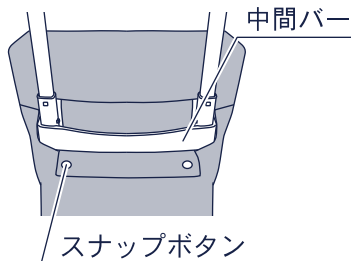

レインカバーのご使用方法について

フレームのハンドルをあげた状態で、レインカバーのハンドル通し口をハンドルに通し、レインカバーをバッグに被せてください。

蓋をフレームの中間バーの下に通しスナップボタンを留めてください。

※イラストが実際の商品とは多少異なる場合がございます。

⚠️ 注意

- 勢いよく取り付けると破れることがあります。ゆっくりと取り付けてください。
- レインカバーをさげすぎると、レインカバーの裾がキャスターに巻き込まれることがありますので注意してください。
- 火気がある場所や高温になる場所で保管または使用しないでください。
- 直接日光の当たる場所で長時間使用しないでください。
- 使用後は乾いた布で水分を拭き取り風通しの良い場所で陰干ししてください。
- 本製品は完全防水ではありません。

対応製品 : フリーナ
(フレームサイズ 幅 270× 奥行 180× 高さ 470mm の製品)

寸法 : 幅 315× 奥行 190× 高さ 380mm ※参考数値です。
材質 : 主成分 EVA 樹脂