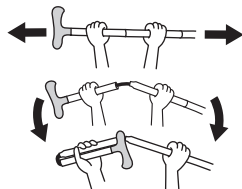

●折りたたみ方

1. 1 図のように持ち、両方に引っばってください。
2. 2 折るように曲げてください。
3. 3 そのまま半分に折り、そのほかの部分も同じように折りたたんでください。

▲ご使用上の注意

- ●身体に合った杖を選んでください。(「ご使用前に」参照)
- ●使用前に各部を点検してください。また杖先ゴムが磨耗してきたり、劣化してはずれやすくなったりした場合は早めに交換してください。
- ●使用中も、支柱が確実に固定されていること、止めネジにゆるみがないことなどを確認してください。
- ●折りたたみ用ゴムロープに劣化、ゆるみ、損傷等の異常がある場合はご購入販売店、または弊社お客様相談窓口にご相談ください。
- ●濡れたり凍ったりした路面は滑りやすいため、十分に注意してください。
- ●床の材質、表面加工などによっては、杖先ゴムが床に付着、色移り、変色する場合があります。注意してください。
- ●この製品は歩行を補助するためのものです。全体重を支えることはできません。
- ●杖以外の用途(例えば登山・護身など)には使用しないでください。
- ●道路の側溝や凹みがある箇所では杖先がはまり込む場合があるため、十分に注意してください。
- ●握り先端に過大な力をかけるような使い方をしないでください。
- ●分解・修理は弊社サービス員以外、行わないでください。

●ご使用后・保管方法

- ●ストーブの前・夏場の自動車内など、高温になる場所での保管は折りたたみ用ゴムロープが劣化しやすくなるため、避けてください。
- ●寒冷地など低温になる場所では、折りたたみ用ゴムロープの弾性が、折りたたんだ状態からすぐには回復しないことがありますので注意してください。
- ●使用後は、杖先ゴムの底についた砂などを取り除いてください。
- ●濡れたときは乾いた布で拭き取り、湿ったままで放置しないでください。塩素系洗剤、シンナー、クレゾール・アルコール類などは絶対に使用しないでください。
- ●屋内で保管してください。また長時間使用しない場合は汚れを落としてから保管してください。
- ●長期間保管する場合は、直接床に置かないようにしてください。
- ●保管時は、ビニール袋に入れたまま保管せず、光のあたらない湿気の少ない場所で保管してください。
- ●お子様の手の届かない所に保管してください。

株式会社 幸和製作所

〒590-0982 大阪府堺市堺区海山町3丁目159番地1
TEL:072-238-0459

※製品は改良のため仕様の一部を予告なく変更する場合がございます。あらかじめご了承ください。 MADE IN CHINA