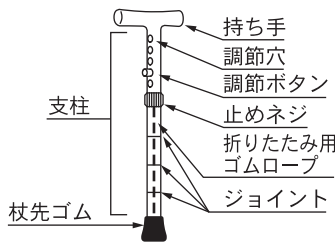

## ご使用前に

杖は、杖の折りたたみ用ゴムロープが劣化して破損した場合、歩行時に杖先が床に付着し、転倒の原因となります。また、杖の折りたたみ用ゴムロープが劣化して破損した場合、歩行時に杖先が床に付着し、転倒の原因となります。また、杖の折りたたみ用ゴムロープが劣化して破損した場合、歩行時に杖先が床に付着し、転倒の原因となります。

## プリント柄ピッチ付折りたたみ式杖 取扱説明書

この度は、弊社製品をお買いあげいただきまして、ありがとうございます。ご使用になる前にこの取扱説明書をお読みにになり、読み終わったあとは大切に保管してください。

### ODE09

本体材質	アルミニウム合金
持ち手材質	天然木
寸法(全長)	78.5 ~ 86 cm
重量	260 g

※各寸法、重量は参考数値です。

SGマーク制度は、製品の欠陥によって発生した人身事故に対する賠償制度です。