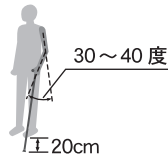

# 折りたたみ杖

杖状つえ

全長サイズ  
78.5 ~ 86cm

ODE09

本体材質	アルミニウム合金
持ち手材質	天然木
重量	260g
カラー	シルバー

4 938765 709134

株式会社 幸和製作所  
〒590-0982 大阪府堺市堺区海山町3丁目159番地1

### ODE09

本体材質	アルミニウム合金
持ち手材質	天然木
寸法(全長)	78.5 ~ 86 cm
重量	260 g

※各寸法、重量は参考数値です。

SGマーク制度は、製品の欠陥によって発生した人身事故に対する賠償制度です。

### ●杖長さの目安

- 杖先を足先の前方外側 20cm の場所に置いたとき、肘が 30 ~ 40 度曲がる状態が杖長さを決める際の目安です。

### ●長さの調節方法

- 1 止めネジをゆるめてください。
- 2 調節ボタンを押しながら、適度な長さに調節してください。
- 3 止めネジを確実に締めてください。

※止めネジの内側には、がたつき防止リングが入っています。長さ調節の際はリングがかならず上右図の位置にあることを確認してください。