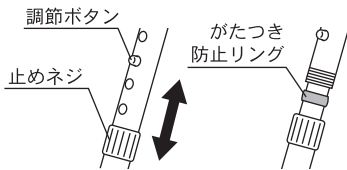

### ODE09

本体材質	アルミニウム合金
持ち手材質	天然木
寸法(全長)	78.5 ~ 86 cm
重量	260 g

※各寸法、重量は参考数値です。

SGマーク制度は、製品の欠陥によって発生した人身事故に対する賠償制度です。

### ●杖長さの目安

- 杖先を足先の前方外側 20cm の場所に置いたとき、肘が 30 ~ 40 度曲がる状態が杖長さを決める際の目安です。

### ●長さの調節方法

- 1 止めネジをゆるめてください。
- 2 調節ボタンを押しながら、適度な長さに調節してください。
- 3 止めネジを確実に締めてください。

※止めネジの内側には、がたつき防止リングが入っています。長さ調節の際はリングがかならず上右図の位置にあることを確認してください。