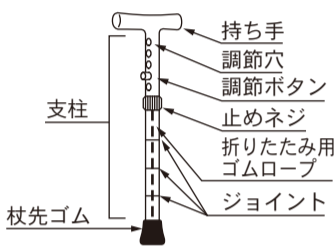

## ご使用前に

杖は、杖の先端が歩行の補助となるように調整されています。ご使用前にこの取扱説明書をお読みになり、読み終わったあとは大切に保管してください。

①杖の先端は歩行の補助となるように調整されています。ご使用前にこの取扱説明書をお読みになり、読み終わったあとは大切に保管してください。

②リハビリや体重の中など一部での使用に注意してください。

## ハッピーステッキ(折りたたみ杖高さ調節付) 取扱説明書

この度は、弊社製品をお買いあげいただきまして、ありがとうございます。ご使用前にこの取扱説明書をお読みになり、読み終わったあとは大切に保管してください。

### EOP-105

本体材質	アルミニウム合金
持ち手材質	天然木
寸法(全長)	79 ~ 86.5 cm
重量	265 g

※各寸法、重量は参考数値です。

### ●長さの調節方法

- 1 止めネジをゆるめてください。
- 2 調節ボタンを押しながら、適度な長さに調節してください。
- 3 止めネジを確実に締めてください。

※止めネジの内側には、がたつき防止リングが入っています。長さ調節の際はリングがかならず上右図の位置にあることを確認してください。

**▲注意**

- 調節ボタンと止めネジが確実に固定されていることを、かならず確認してください。
- 指などはさまないように注意してください。