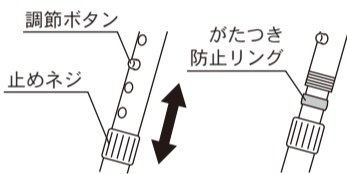

### EOP-105

本体材質	アルミニウム合金
持ち手材質	天然木
寸法(全長)	79 ~ 86.5 cm
重量	265 g

※各寸法、重量は参考数値です。

### ●杖長さの目安

- 杖先を足先の前方外側 20cm の場所に置いたとき、肘が 30 ~ 40 度曲がる状態が杖長さを決める際の目安です。

### ●長さの調節方法

- 1 止めネジをゆるめてください。
- 2 調節ボタンを押しながら、適度な長さに調節してください。
- 3 止めネジを確実に締めてください。

※止めネジの内側には、がたつき防止リングが入っています。長さ調節の際はリングがかならず上右図の位置にあることを確認してください。

**▲注意**

- 調節ボタンと止めネジが確実に固定されていることを、かならず確認してください。
- 指などはさまないように注意してください。