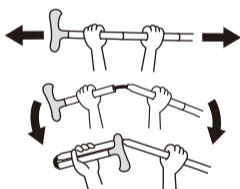

●折りたたみ方

1. 1 図のように持ち、両方に引っばってください。
2. 2 折るように曲げてください。
3. 3 そのまま半分に折り、そのほかの部分も同じように折りたたんでください。

▲ご使用上の注意

- ・ 身体に合った杖を選んでください。(「ご使用前に」参照)
- ・ 使用前に各部を点検してください。また杖先ゴムが磨耗してきたり、劣化してはずれやすくなったりした場合は早めに交換してください。
- ・ 使用中も、支柱が確実に固定されていること、止めネジにゆるみがないことなどを確認してください。
- ・ 折りたたみ用ゴムロープに劣化、ゆるみ、損傷等の異常がある場合はご購入販売店、または弊社お客様相談窓口にご相談ください。
- ・ 濡れたり凍ったりした路面は滑りやすいため、十分に注意してください。
- ・ 床の材質、表面加工などによっては、杖先ゴムが床に付着、色移り、変色する場合がありますため、注意してください。
- ・ この製品は歩行を補助するためのものです。全体重を支えることはできません。
- ・ 杖以外の用途(例えば登山・護身など)には使用しないでください。
- ・ 道路の側溝や凹みがある箇所では杖先がはまり込む場合がありますため、十分に注意してください。
- ・ 握り先端に過大な力をかけるような使い方をしないでください。
- ・ 分解・修理は弊社サービス員以外、行わないでください。

●ご使用后・保管方法

- ・ ストープの前・夏場の自動車内など、高温になる場所での保管は折りたたみ用ゴムロープが劣化しやすくなるため、避けてください。
- ・ 寒冷地など低温になる場所では、折りたたみ用ゴムロープの弾性が、折りたたんだ状態からすぐには回復しないことがありますので注意してください。
- ・ 使用後は、杖先ゴムの底についた砂などを取り除いてください。
- ・ 濡れたときは乾いた布で拭き取り、湿ったままで放置しないでください。塩素系洗剤、シンナー、クレンジング・アルコール類などは絶対に使用しないでください。
- ・ 屋内で保管してください。また長時間使用しない場合は汚れを落としてから保管してください。
- ・ 長期間保管する場合は、直接床に置かないようにしてください。
- ・ 保管時は、ビニール袋に入れたまま保管せず、光のあたらない湿気の少ない場所で保管してください。
- ・ お子様の手の届かない所に保管してください。

株式会社 幸和製作所

〒590-0982
大阪府堺市堺区海山町3丁159番地1
TEL:072-238-0459

※製品は改良のため仕様の一部を予告なく変更する場合がございます。あらかじめご了承ください。 MADE IN CHINA