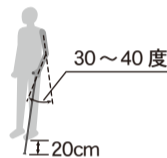

# 折りたたみ杖

全長サイズ  
79 ~ 86.5cm

EOP-105

本体材質	アルミニウム合金
持ち手材質	天然木
重量	265g
カラー	ライオン

4 938765701053

### EOP-105

本体材質	アルミニウム合金
持ち手材質	天然木
寸法(全長)	79 ~ 86.5 cm
重量	265 g

※各寸法、重量は参考数値です。

### ●杖長さの目安

- 杖先を足先の前方外側 20cm の場所に置いたとき、肘が 30 ~ 40 度曲がる状態が杖長さを決める際の目安です。

### ●長さの調節方法

- 1 止めネジをゆるめてください。
- 2 調節ボタンを押しながら、適度な長さに調節してください。
- 3 止めネジを確実に締めてください。

※止めネジの内側には、がたつき防止リングが入っています。長さ調節の際はリングがかならず上右図の位置にあることを確認してください。

**▲注意**

- 調節ボタンと止めネジが確実に固定されていることを、かならず確認してください。
- 指などはさまないように注意してください。